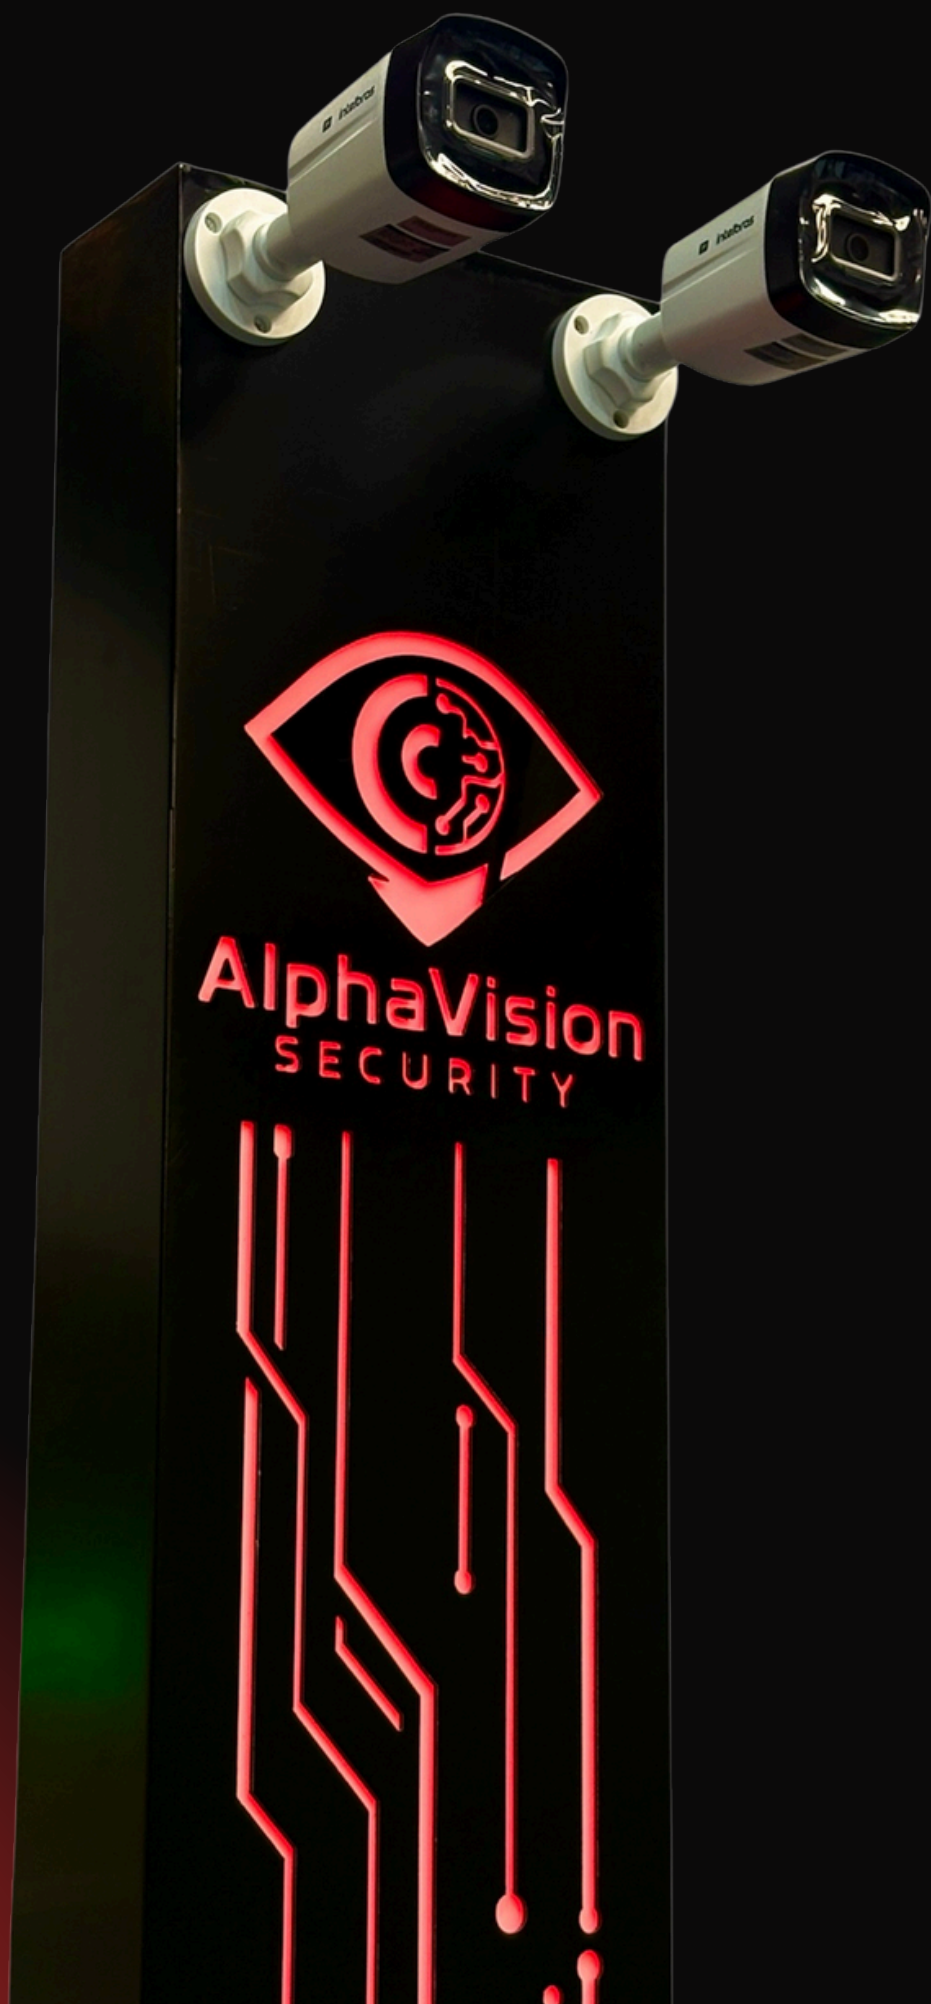

SETORES APLICÁVEIS

- Supermercados e mercearias
- Lojas de conveniência
- Farmácias e drogarias
- Lojas de grande e pequeno porte
- Redes de varejo com múltiplas unidades

PROTEÇÃO NA CIDADE

Sistema de monitoramento inteligente por meio de totem equipado com câmera de alta performance, integrado à plataforma Smart Sampa, modelo adotado pela cidade de São Paulo para segurança urbana com tecnologia avançada.

O sistema Smart Sampa é uma plataforma de videomonitoramento inteligente da Prefeitura de São Paulo, interligada com as polícias Federal, Civil e Militar para combater o crime, utilizando reconhecimento facial e leitura de placas. Com mais de 50.000 câmeras (meta de 200 mil), o sistema já auxiliou na prisão de milhares de foragidos.