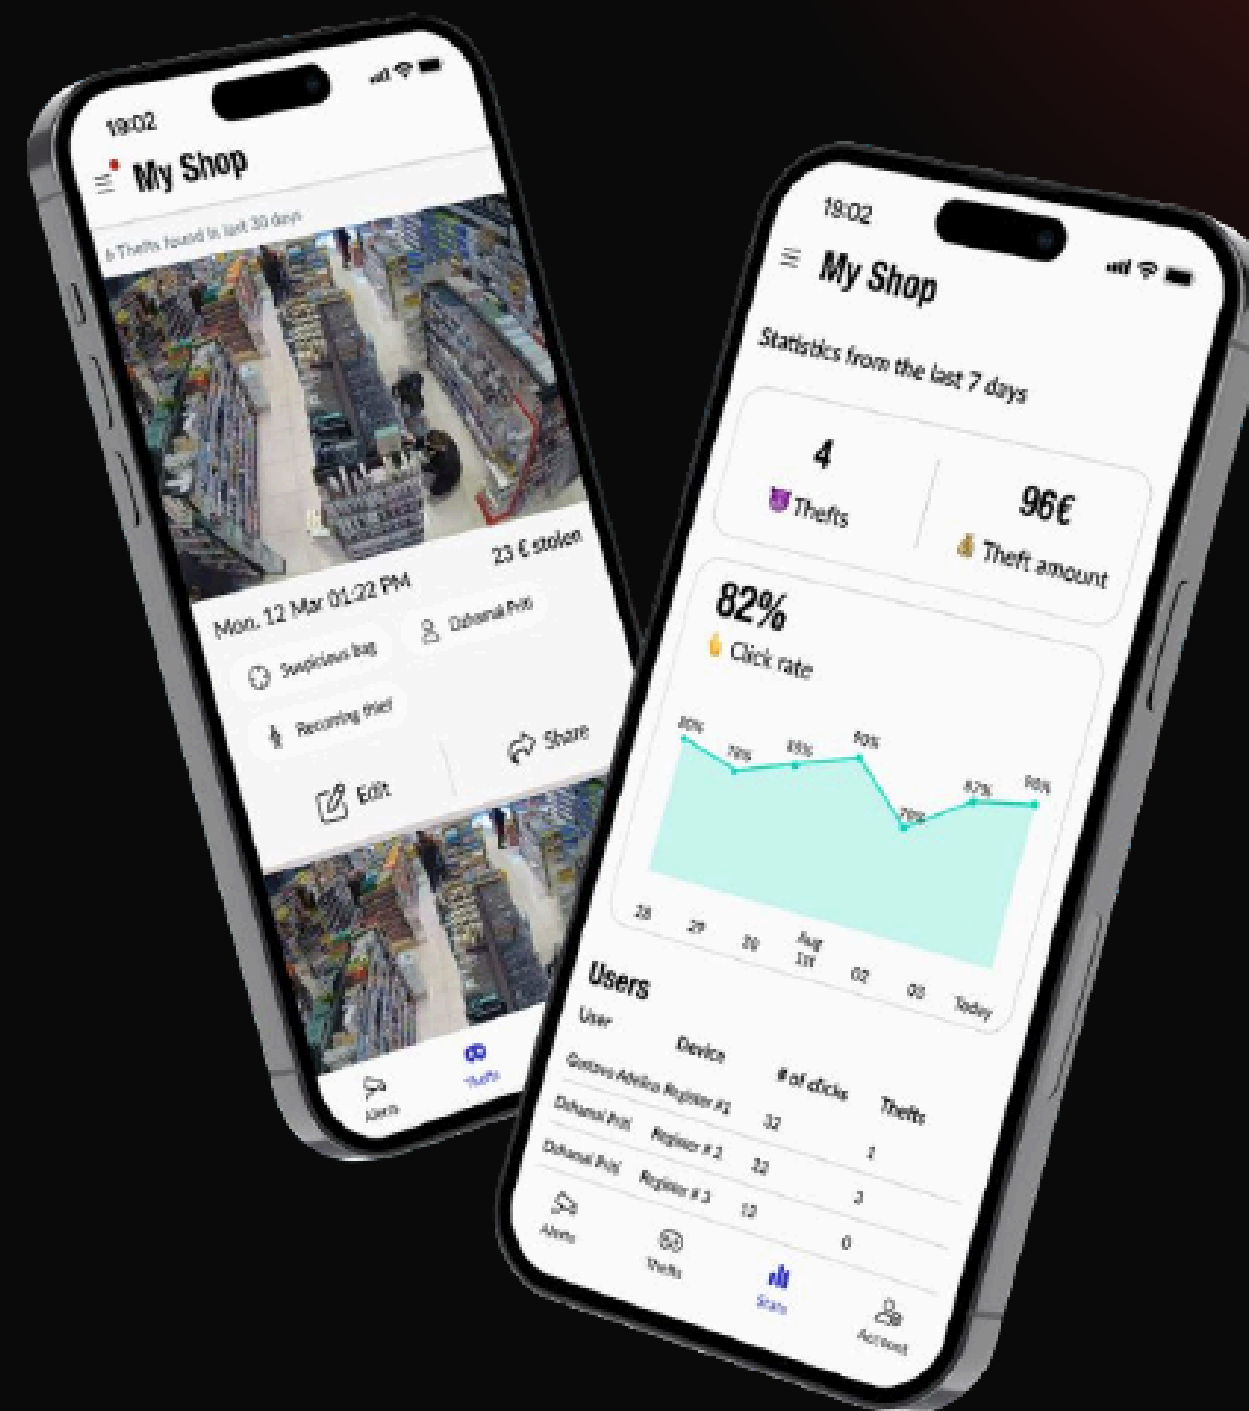

Sistema de Monitoramento

TOTEM COM CÂMERA INTELIGENTE

O QUE FAZEMOS?

Segurança Inteligente com AI

Monitore sua loja com tecnologia avançada e receba alertas em tempo real sobre furtos.

OCR – LPR Leitura de placas de veículos

Leitura de placas, trajeto individual da rota em mapa, identificação de clonados, relatórios de comboio, análise de comportamento e atividade, análise correlacional e busca por coincidências.

Reconhecimento facial

Cadastro detalhado e segmentado por características, álbum digital de faces e busca de pessoas por similaridade no histórico de leituras faciais.

Identificação de situação por AI

Classificação, identificação e alertas sobre situações de perigo, envolvendo veículos, pessoas, animais e objetos.

SOLUÇÃO DE AI PARA PREVENÇÃO DE FURTOS NO VAREJO

veesion

Veesion é uma plataforma de vigilância inteligente baseada em **Inteligência Artificial** projetada para detectar e **prevenir furtos** em lojas em tempo real.